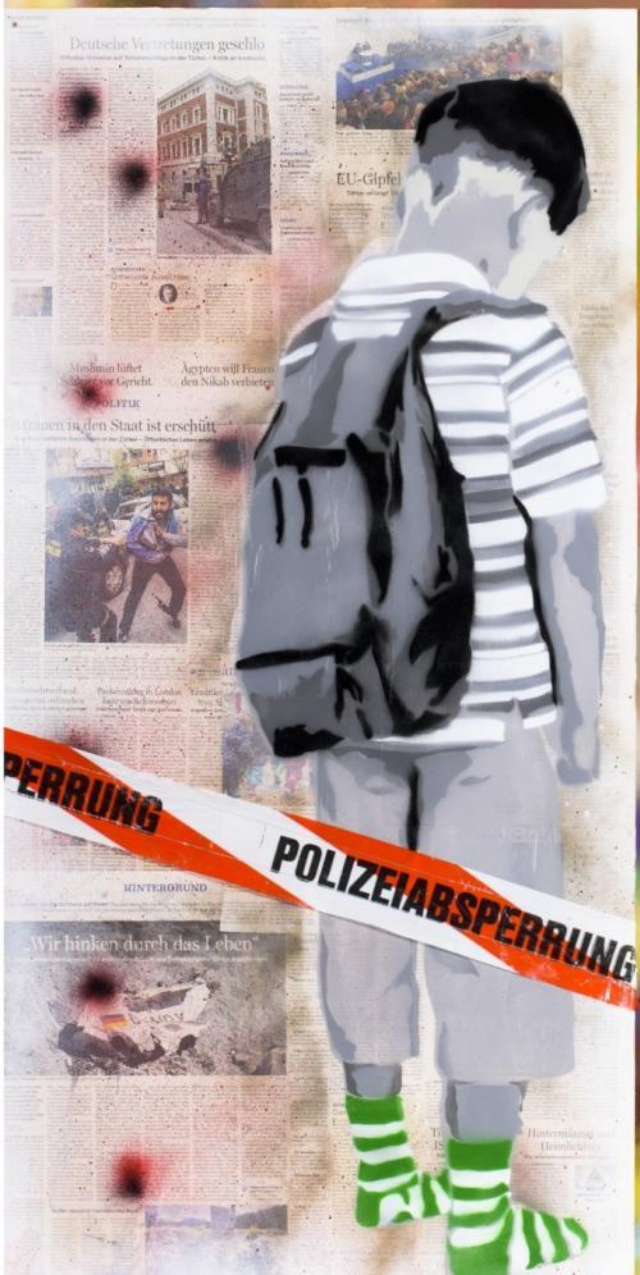

богослужение

**JESUSART**

† aej

КООРДИНАЦИОННЫЙ ЦЕНТР  
по детскому и молодежному служению  
Евангелическо-Лютеранской Церкви  
Урала, Сибири и Дальнего Востока

# СТАНЦИЯ 1

Цезе осужден на  
смерть

# СТАНЦИЯ 2

Ще се берет крест на свои  
плечи

# СТАНЦИЯ 3

Щеусе падает под  
тяжестью  
креста